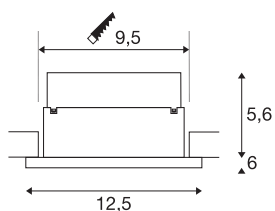

## TECHNISCHE SPECIFICATIES

|                                     |                |
|-------------------------------------|----------------|
| Art.nr.                             | 240006         |
| Aantal verschillende lichtopeningen | 1              |
| IP-code                             | IP 20          |
| Montage                             | Inbouw         |
| Montagebeschrijving                 | Plafond        |
| Primaire nominale spanning          | 220-240V ~50Hz |
| Veiligheidsklasse                   | II             |
| Wattage                             | 5 W            |
| Lumen                               | 120 lm         |
| Lichtkleurtemperatuur               | 6000 Kelvin    |
| Stralingshoek                       | 90 °           |
| Kleur                               | wit            |
| CRI                                 | 70             |
| LXXBXX gegevens                     | L70B50         |
| Levensduur                          | 25000 h        |
| Lichtsterkteverdeling               | symmetrisch    |
| Lichtval                            | direct         |
| Hoogte                              | 6.2 cm         |
| Diameter                            | 12.5 cm        |
| Nettogewicht                        | 0.41 kg        |
| Brutogewicht                        | 0.477 kg       |
| Vorm inbouwopening                  | rond           |

|                  |        |
|------------------|--------|
| Inbouwdiepte     | 7.5 cm |
| Inbouwdiameter   | 9.5 cm |
| BIG WHITE pagina | 420    |