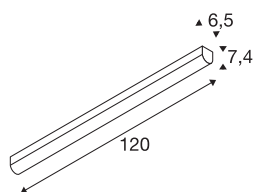

BENA

plafondarmatuur, led, 3000K, wit, L/B/H 120/6,5/7,4 cm

De BENA LED 120-wand- en plafondarmatuur is een professionele armatuur voor opbouwmontage. Binnen het witte frame bevindt zich een led van 28 watt die zorgt voor de benodigde lichtsterkte. Door het functionele licht is de armatuur perfect geschikt voor moderne interieurs. Gekozen kan worden uit koud- of warmwit licht. Dankzij de ingebouwde led driver is de BENA LED 120 wand- en plafondarmatuur klaar voor rechtstreekse aansluiting op 230 V netspanning.

TECHNISCHE SPECIFICATIES

Art.nr.	631337
Montage	Opbouw
Montagebeschrijving	Plafond,Wand
Primaire nominale spanning	220-240V ~50/60Hz
Secundaire stroom / spanning	700 mA
Veiligheidsklasse	I
Wattage	28 W
minimale omgevingstemperatuur	-20 °C
maximale omgevingstemperatuur	40 °C
Stroboscopisch effect (SVM)	0.01
Lumen	3800 lm
Lichtkleurtemperatuur	3000 Kelvin
Stralingshoek	120 °
Kleur	wit
CRI	80
LXXBXX gegevens	L70B50
Levensduur	50000 h
Lichtval	direct
Lengte	120 cm
Breedte	6.5 cm
Hoogte	7.4 cm
Nettogewicht	1.898 kg

Lichtbron

916391		Brutogewicht	2.154 kg
		BIG WHITE pagina	339