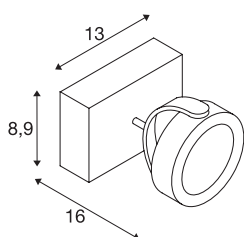

TECHNISCHE SPECIFICATIES

Art.nr.	1000127
Aantal verschillende lichtopeningen	1
Draai- of kantelbaar	Draai- en zwenkbaar
IP-code	IP 20
Montage	Opbouw
Montagebeschrijving	Plafond,Wand
Dimbaar	Ja
Dimtechniek	Fase-afsnijding
Primaire nominale spanning	220-240V ~50/60Hz
Secundaire stroom / spanning	350 mA
Veiligheidsklasse	I
Wattage	17 W
Niveau van inschakelstroom	10 A
Duur van inschakelstroom	40 µs
Stroboscopisch effect (SVM)	0.02
Lumen	1000 lm
Lichtkleurtemperatuur	3000 Kelvin
Stralingshoek	60 °
Kleur	zwart
CRI	80
LXXBXX gegevens	L70B50
Levensduur	40000 h

Lichtbron

916610	
--------	---

Lichtsterkteverdeling	rotatiesymmetrisch
Lichtval	direct
Lengte	13 cm
Breedte	8.9 cm
Hoogte	16 cm
Nettogewicht	0.783 kg
Brutogewicht	0.915 kg
BIG WHITE pagina	303