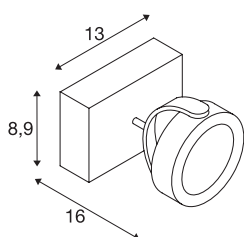

TECHNISCHE SPECIFICATIES

Art.nr.	1000128
Aantal verschillende lichtopeningen	1
Draai- of kantelbaar	Draai- en zwenkbaar
IP-code	IP 20
Montage	Opbouw
Montagebeschrijving	Plafond,Wand
Dimbaar	Ja
Dimtechniek	Fase-afsnijding
Primaire nominale spanning	220-240V ~50/60Hz
Secundaire stroom / spanning	350 mA
Veiligheidsklasse	I
Wattage	17 W
Niveau van inschakelstroom	10 A
Duur van inschakelstroom	40 µs
Stroboscopisch effect (SVM)	0.02
Lumen	1000 lm
Lichtkleurtemperatuur	3000 Kelvin
Stralingshoek	60 °
Kleur	wit
CRI	80
LXXBXX gegevens	L70B50
Levensduur	40000 h

Lichtbron

916610	
--------	---

Lichtsterkteverdeling	rotatiesymmetrisch
Lichtval	direct
Lengte	13 cm
Breedte	8.9 cm
Hoogte	16 cm
Nettogewicht	0.812 kg
Brutogewicht	0.947 kg
BIG WHITE pagina	303