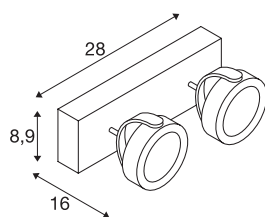

## TECHNISCHE SPECIFICATIES

Art.nr.	1000130
Aantal verschillende lichtopeningen	2
Draai- of kantelbaar	Draai- en zwenkbaar
IP-code	IP 20
Montage	Opbouw
Montagebeschrijving	Plafond,Wand
Dimbaar	Ja
Dimtechniek	Fase-afsnijding
Primaire nominale spanning	220-240V ~50/60Hz
Secundaire stroom / spanning	700 mA
Veiligheidsklasse	I
Wattage	31 W
Nominaal stand-byvermogen	0.5 W
Stroboscopisch effect (SVM)	0.03
Lumen	2000 lm
Lichtkleurtemperatuur	3000 Kelvin
Stralingshoek	60 °
Kleur	wit
CRI	80
LXXBXX gegevens	L70B50
Levensduur	40000 h
Lichtsterkteverdeling	rotatiesymmetrisch

## Lichtbron

916610	
--------	---

Lichtval	direct
Risk Group	1
Lengte	28 cm
Breedte	8.9 cm
Hoogte	16 cm
Nettogewicht	1.478 kg
Brutogewicht	1.798 kg
BIG WHITE pagina	303