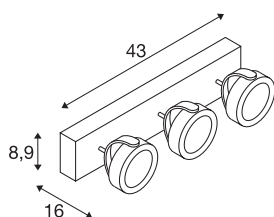

## TECHNISCHE SPECIFICATIES

Art.nr.	1000131
Aantal verschillende lichtopeningen	3
Draai- of kantelbaar	Draai- en zwenkbaar
IP-code	IP 20
Montage	Opbouw
Montagebeschrijving	Plafond, Wand
Dimbaar	Ja
Dimtechniek	Fase-aansnijding, Fase-afsnijding
Primaire nominale spanning	220-240V ~50/60Hz
Secundaire stroom / spanning	1050 mA
Veiligheidsklasse	I
Wattage	47 W
minimale omgevingstemperatuur	-20 °C
maximale omgevingstemperatuur	30 °C
Nominaal stand-byvermogen	0.5 W
Aantal armaturen bij LS B16A	28
Aantal armaturen bij LS C16A	28
Stroboscopisch effect (SVM)	0.03
Lumen	3400 lm
Lichtkleurtemperatuur	3000 Kelvin
Stralingshoek	60 °
Kleur	zwart

## Lichtbron

916610	
--------	---

<b>CRI</b>	80
<b>LXXBXX gegevens</b>	L80B50
<b>Levensduur</b>	50000 h
<b>Lichtsterkteverdeling</b>	rotatiesymmetrisch
<b>Lichtval</b>	direct
<b>Risk Group</b>	1
<b>Lengte</b>	43 cm
<b>Breedte</b>	8.9 cm
<b>Hoogte</b>	16 cm
<b>Nettogewicht</b>	2.21 kg
<b>Brutogewicht</b>	2.61 kg
<b>BIG WHITE pagina</b>	303