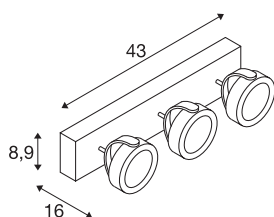

TECHNISCHE SPECIFICATIES

Art.nr.	1000132
Aantal verschillende lichtopeningen	3
Draai- of kantelbaar	Draai- en zwenkbaar
IP-code	IP 20
Montage	Opbouw
Montagebeschrijving	Plafond,Wand
Dimbaar	Ja
Dimtechniek	Fase-afsnijding
Primaire nominale spanning	220-240V ~50/60Hz
Secundaire stroom / spanning	350/700 mA
Veiligheidsklasse	I
Wattage	44 W
Nominaal stand-byvermogen	0.5 W
Stroboscopisch effect (SVM)	0.03
Lumen	3400 lm
Lichtkleurtemperatuur	3000 Kelvin
Stralingshoek	60 °
Kleur	wit
CRI	80
LXXBXX gegevens	L70B50
Levensduur	50000 h
Lichtsterkteverdeling	rotatiesymmetrisch

Lichtbron

916610	
--------	---

Lichtval	direct
Lengte	43 cm
Breedte	8.9 cm
Hoogte	16 cm
Nettogewicht	2.25 kg
Brutogewicht	2.671 kg
BIG WHITE pagina	303