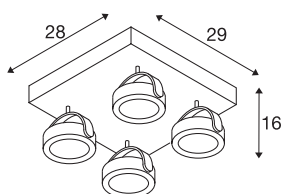

TECHNISCHE SPECIFICATIES

Art.nr.	1000135
Aantal verschillende lichtopeningen	4
Draai- of kantelbaar	Draai- en zwenkbaar
IP-code	IP 20
Montage	Opbouw
Montagebeschrijving	Plafond,Wand
Dimbaar	Ja
Dimtechniek	Fase-afsnijding
Primaire nominale spanning	220-240V ~50/60Hz
Secundaire stroom / spanning	700 mA
Veiligheidsklasse	I
Wattage	60 W
Nominaal stand-byvermogen	0.5 W
Stroboscopisch effect (SVM)	0.03
Lumen	4000 lm
Lichtkleurtemperatuur	3000 Kelvin
Stralingshoek	60 °
Kleur	zwart
CRI	80
LXXBXX gegevens	L70B50
Levensduur	40000 h
Lichtsterkteverdeling	rotatiesymmetrisch

Lichtbron

916610	
--------	-----------------------------------------------------------------------------------

Lichtval	direct
Lengte	28 cm
Breedte	29 cm
Hoogte	16 cm
Nettogewicht	3.662 kg
Brutogewicht	4.373 kg
BIG WHITE pagina	303