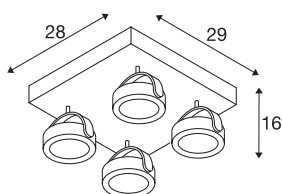

TECHNISCHE SPECIFICATIES

Art.nr.	1000136
Aantal verschillende lichtopeningen	4
Draai- of kantelbaar	Draai- en zwenkbaar
IP-code	IP 20
Montage	Opbouw
Montagebeschrijving	Plafond,Wand
Dimbaar	Ja
Dimtechniek	Fase-afsnijding
Primaire nominale spanning	220-240V ~50/60Hz
Secundaire stroom / spanning	700 mA
Veiligheidsklasse	I
Wattage	60 W
Nominaal stand-byvermogen	0.5 W
Stroboscopisch effect (SVM)	0.03
Lumen	4000 lm
Lichtkleurtemperatuur	3000 Kelvin
Stralingshoek	60 °
Kleur	wit
CRI	80
LXXBXX gegevens	L70B50
Levensduur	40000 h
Lichtsterkteverdeling	rotatiesymmetrisch

Lichtbron

916610	
--------	---

Lichtval	direct
Lengte	28 cm
Breedte	29 cm
Hoogte	16 cm
Nettogewicht	3.721 kg
Brutogewicht	4.382 kg
BIG WHITE pagina	303