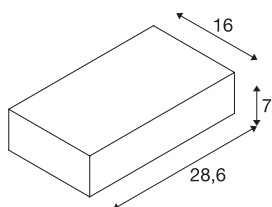

## SHELL 30

WL, led indoor wandopbouwlamp, 3000K, wit

De elegante wandlamp SHELL is een combinatie van aluminium en acrylglas. De dimbare wandlamp is leverbaar in twee maten. De een of twee duurzame leds met telkens 12W zorgen voor de benodigde lichtsterkte. De wandlamp met sterk designkarakter is al klaar voor rechtstreekse aansluiting op 230V netspanning, omdat de led voeding geïntegreerd is.

## TECHNISCHE SPECIFICATIES

Art.nr.	1000423
Aantal verschillende lichtopeningen	1
IP-code	IP 20
Slagvastheidsklasse	IK 02
Slagvastheid	0.2 Joule
Montage	Opbouw
Montagebeschrijving	Wand
Dimbaar	Ja
Dimtechniek	Fase-afsnijding
Primaire nominale spanning	220-240V ~50/60Hz
Secundaire stroom / spanning	700 mA
Veiligheidsklasse	I
Wattage	54 W
Niveau van inschakelstroom	20 A
Stroboscopisch effect (SVM)	0.01
Lumen	5600 lm
Lichtkleurtemperatuur	3000 Kelvin
Stralingshoek	120 °
Kleur	wit
CRI	80
LXXBXX gegevens	L70B50
Levensduur	50000 h

## Lichtbron

780780	
--------	---

Lichtsterkteverdeling	symmetrisch
Lichtval	direct
Lichtval 2	indirect
Risk Group	1
Breedte	28.6 cm
Hoogte	7 cm
Diepte	16 cm
Nettogewicht	1.802 kg
Brutogewicht	2.069 kg
BIG WHITE pagina	199