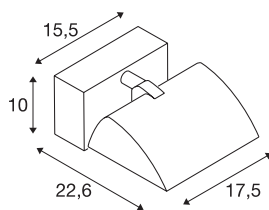

MERADO FLOOD WL

led indoor wandopbouwlamp, wit, 3000K, 40°

Bij de MEARDO FLOOD gaat het om een klassieke wand-schijnwerper gepaard met moderne led-technologie. De lamp van aluminium en glas kan door de ingebouwde driver direct op 230 V netspanning aangesloten worden. Verkrijgbaar is de MERADO FLOOD in warmwitte of neutraalwitte uitvoering en met zwarte of witte behuizing. Naast de versie voor wandmontage kan ook gekozen worden voor versies met 3-fasen spanningsrailsysteemadapters. Deze lamp bevat ingebouwde ledlampen.

TECHNISCHE SPECIFICATIES

Art.nr.	1001468
Draai- of kantelbaar	Draai- en zwenkbaar
IP-code	IP 20
Montage	Opbouw
Montagebeschrijving	Plafond,Wand
Dimbaar	Ja
Dimtechniek	Fase-afsnijding
Primaire nominale spanning	220-240V ~50/60Hz
Secundaire stroom / spanning	1000 mA
Veiligheidsklasse	I
Wattage	40 W
Niveau van inschakelstroom	9 A
Duur van inschakelstroom	50 µs
Stroboscopisch effect (SVM)	0.04
Lumen	3000 lm
Lichtkleurtemperatuur	3000 Kelvin
Kleur	wit
CRI	80
LXXBXX gegevens	L70B50
Levensduur	40000 h
Lichtsterkteverdeling	asymmetrisch
Lichtval	direct

Lichtbron

916456	
--------	---

Breedte	17.5 cm
Hoogte	10 cm
Diepte	22.6 cm
Nettogewicht	1.348 kg
Brutogewicht	1.632 kg
BIG WHITE pagina	231