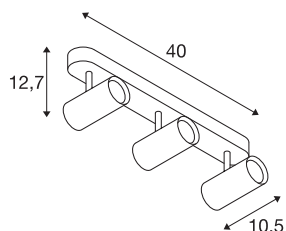

## TECHNISCHE SPECIFICATIES

|                                     |                     |
|-------------------------------------|---------------------|
| Art.nr.                             | 1002976             |
| Aantal verschillende lichtopeningen | 3                   |
| Draai- of kantelbaar                | Draai- en zwenkbaar |
| IP-code                             | IP 20               |
| Montage                             | Opbouw              |
| Montagebeschrijving                 | Plafond,Wand        |
| Dimbaar                             | Ja                  |
| Dimtechniek                         | Fase-afsnijding     |
| Primaire nominale spanning          | 220-240V ~50/60Hz   |
| Secundaire stroom / spanning        | 350 mA              |
| Veiligheidsklasse                   | I                   |
| Wattage                             | 24 W                |
| minimale omgevingstemperatuur       | -20 °C              |
| maximale omgevingstemperatuur       | 30 °C               |
| Bedrijfsrendement (LOR)             | 0,8                 |
| Aantal armaturen bij LS B16A        | 128                 |
| Aantal armaturen bij LS C16A        | 160                 |
| Niveau van inschakelstroom          | 3.5 A               |
| Duur van inschakelstroom            | 120 µs              |
| Stroboscopisch effect (SVM)         | 0.4                 |
| Lumen                               | 1860 lm             |
| Lichtkleurtemperatuur               | 2700 Kelvin         |