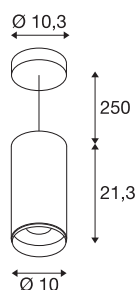

## NUMINOS® PD PHASE L

Indoor led pendellamp zwart/zwart 4000 K 24°

NUMINOS is het optimaal op elkaar afgestemd armaturen-systeem van SLV, dat functie, design en techniek met elkaar in harmonie brengt. Zo kunt u met verschillende downlights en spots duizend lichtontwerpmogelijkheden beleven. Ook met de NUMINOS® PD PHASE L pendelarmatuur, die overtuigt met de beste afwerkings- en lichtkwaliteit. Met de spot kiest u voor puntverlichting of voor hoogwaardige verlichting van grotere oppervlakken. De plafondinbouwarmatuur overtuigt met een stroomverbruik van 28 Watt, een lichtintensiteit van 2675 lumen, een kleurtemperatuur van 4000 Kelvin en een kleurweergave-index van 90. De eenvoudige montage is dan slechts nog een formaliteit. Wanneer kiest u voor NUMINOS van SLV: de modulaire diversiteit wacht op u?

## TECHNISCHE SPECIFICATIES

Art.nr.	1004354
Montage	Opbouw
Montagebeschrijving	Plafond, Plafond met accessoires
Dimbaar	Ja
Dimtechniek	Fase-afsnijding
Primaire nominale spanning	220-240V ~50/60Hz
Secundaire stroom / spanning	700 mA
Veiligheidsklasse	I
Wattage	28 W
minimale omgevingstemperatuur	-20 °C
maximale omgevingstemperatuur	30 °C
Aantal armaturen bij LS B16A	34
Aantal armaturen bij LS C16A	58
Niveau van inschakelstroom	6 A
Duur van inschakelstroom	40 µs
Lumen	2675 lm
Lichtkleurtemperatuur	4000 Kelvin
Stralingshoek	24 °
Kleur	zwart
CRI	90
UGR ≤	19
LXXBXX gegevens	L80B50

## Accessoires

1006169	NUMINOS® L , Frontring wit
---------	----------------------------

Levensduur	50000 h
Lichtsterkteverdeling	rotatiesymmetrisch
Lichtval	direct
Risk Group	1
Hoogte	21.3 cm
Diameter	10 cm
Pendellengte	250 cm
Nettogewicht	1.305 kg
Brutogewicht	1.53 kg
BIG WHITE pagina	92