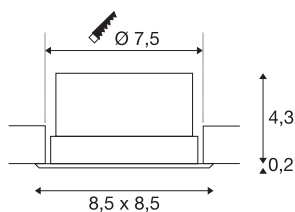

## VERLUX

inbouwarmatuur, led, 3000K, mat wit, L/B/D 8,5/8,5/4,5 cm, 10W

De lichtgewicht, vierkante inbouwarmatuur VERLUX met ronde opening is verkrijgbaar met verschillende vermogens en in verschillende maten. De rechthoekige plafondinbouwarmatuur van aluminium is verkrijgbaar in de kleur wit. Het vaste premium led-inzetstuk levert door de breed schijnende stralingshoek van 80° een homogene basisverlichting. Dankzij de meegeleverde dimbare voeding met constante stroom is de armatuur gereed voor aansluiting op 230 V netspanning.

## TECHNISCHE SPECIFICATIES

Art.nr.	112682
Aantal verschillende lichtopeningen	1
IP-code	IP 20
Slagvastheidsklasse	IK 02
Slagvastheid	0.2 Joule
Montage	Inbouw
Montagebeschrijving	Plafond
Dimbaar	Ja
Dimtechniek	Fase-afsnijding
Primaire nominale spanning	220-240V ~50/60Hz
Secundaire stroom / spanning	500 mA
Veiligheidsklasse	II
Wattage	11 W
Niveau van inschakelstroom	13 A
Duur van inschakelstroom	28 µs
Stroboscopisch effect (SVM)	0.03
Lumen	940 lm
Lichtkleurtemperatuur	3000 Kelvin
Stralingshoek	80 °
Kleur	wit
CRI	80
LXXBXX gegevens	L70B50

## Lichtbron

916585	
--------	---

<b>Levensduur</b>	35000 h
<b>Lichtval</b>	direct
<b>Lengte</b>	8.5 cm
<b>Breedte</b>	8.5 cm
<b>Diepte</b>	4.5 cm
<b>Nettogewicht</b>	0.171 kg
<b>Brutogewicht</b>	0.238 kg
<b>Vorm inbouwopening</b>	rond
<b>Inbouwdiepte</b>	4.5 cm
<b>Inbouwdiameter</b>	7.5 cm
<b>BIG WHITE pagina</b>	393