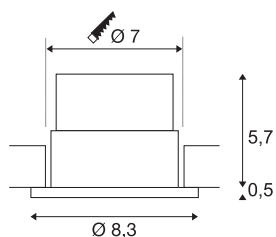

## PATTA-F

inbouwlamp, led, 3000 K, rond, wit, 38°, incl. driver

De innovatieve PATTA-F inbouwarmatuur is voor plafond-diktes tot 20 mm geschikt. Met haar beveiligingsklasse IP65 kan deze in de buitenlucht of in vochtige ruimtes worden gebruikt. Deze set is in zwart, wit of geborsteld aluminium en in rond resp. vierkante vorm verkrijgbaar. Door de uitrusting met een krachtige, warm witte COB LED in een kantelbare houder en de meegeleverde dimbare led voeding, kan de set aan alle eisen van algemene verlichting voldoen. De armatuur wordt direct op 230 V netspanning aangesloten.

## TECHNISCHE SPECIFICATIES

Art.nr.	114441
IP-code	IP 20 / IP 65
Slagvastheidsklasse	IK 02
Montage	Inbouw
Montagebeschrijving	Plafond
Dimbaar	Ja
Dimtechniek	Fase-aansnijding, Fase-afsnijding
Primaire nominale spanning	220-240V ~50/60Hz
Secundaire stroom / spanning	500 mA
Veiligheidsklasse	II
Wattage	11 W
Niveau van inschakelstroom	2 A
Duur van inschakelstroom	40 µs
Stroboscopisch effect (SVM)	0.02
Lumen	860 lm
Lichtkleurtemperatuur	3000 Kelvin
Stralingshoek	38 °
Kleur	wit
CRI	80
LXXBXX gegevens	L70B50
Levensduur	40000 h
Hoogte	6.2 cm

## Lichtbron

916451	
--------	---

<b>Diameter</b>	8.3 cm
<b>Nettogewicht</b>	0.309 kg
<b>Brutogewicht</b>	0.384 kg
<b>Vorm inbouwopening</b>	rond
<b>Inbouwdiepte</b>	6 cm
<b>Inbouwdiameter</b>	7 cm
<b>BIG WHITE pagina</b>	708