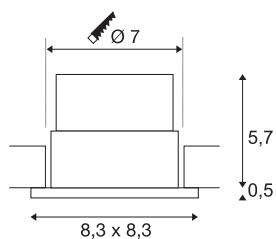

PATTA-F

inbouwlamp, led, 3000 K, rechthoekig, wit, 38°, incl. driver

De innovatieve PATTA-F inbouwarmatuur is voor plafonddiktes tot 20 mm geschikt. Met haar beveiligingsklasse IP65 kan deze in de buitenlucht of in vochtige ruimtes worden gebruikt. Deze set is in zwart, wit of geborsteld aluminium en in rond resp. vierkante vorm verkrijgbaar. Door de uitrusting met een krachtige, warm witte COB LED in een kantelbare houder en de meegeleverde dimbare led voeding, kan de set aan alle eisen van algemene verlichting voldoen. De armatuur wordt direct op 230 V netspanning aangesloten.

TECHNISCHE SPECIFICATIES

Art.nr.	114451
IP-code	IP 20 / IP 65
Montage	Inbouw
Montagebeschrijving	Plafond
Dimbaar	Ja
Dimtechniek	Fase-aansnijding, Fase-afsnijding
Primaire nominale spanning	220-240V ~50/60Hz
Secundaire stroom / spanning	500 mA
Veiligheidsklasse	II
Wattage	11 W
Niveau van inschakelstroom	2 A
Duur van inschakelstroom	40 µs
Stroboscopisch effect (SVM)	0.02
Lumen	860 lm
Lichtkleurtemperatuur	3000 Kelvin
Stralingshoek	38 °
Kleur	wit
CRI	80
LXXBXX gegevens	L70B50
Levensduur	40000 h
Lengte	8.3 cm
Breedte	8.3 cm

Lichtbron

916451	
--------	-----------------------------------------------------------------------------------

Hoogte	6.2 cm
Nettogewicht	0.326 kg
Brutogewicht	0.4 kg
Vorm inbouwopening	rond
Inbouwdiepte	6 cm
Inbouwdiameter	7 cm
BIG WHITE pagina	708