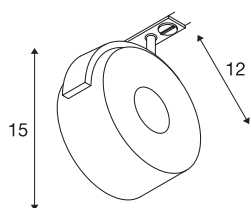

KALU TRACK

spot voor eenfase hoogspanningsrail, led, 3000 K, wit, incl. eenfase adapter

De draai- en kantelbare spot KALU TRACK met bijbehorende adapter voor het 1-fase hoogvolt spanningsrailsysteem. Ontwikkeld als uitbreiding van de populaire KALU-serie sluit deze railspot qua vormgeving mooi aan bij deze productgroep. Door de ingebouwde ledmodule wordt een hoge lichtopbrengst bij een laag stroomverbruik gegarandeerd. Om aan alle eisen ten aanzien van verlichting te kunnen voldoen, zijn alternatieve uitvoeringen met G53-fitting en GX53-fitting voor het 1-fase en 3-fasensysteem verkrijgbaar. Dit armatuur bevat ingebouwde ledlampen.

TECHNISCHE SPECIFICATIES

Art.nr.	143731
Aantal verschillende lichtopeningen	1
Draai- of kantelbaar	Draai- en zwenkbaar
IP-code	IP 20
Montage	Opbouw
Montagebeschrijving	Plafond,Rail plafond,Rail wand,Wand
Dimbaar	Ja
Dimtechniek	Fase-aansnijding,Fase-afsnijding
Primaire nominale spanning	220-240V ~50/60Hz
Veiligheidsklasse	II
Wattage	13 W
minimale omgevingstemperatuur	-20 °C
maximale omgevingstemperatuur	35 °C
Niveau van inschakelstroom	3 A
Duur van inschakelstroom	10 µs
Lumen	970 lm
Lichtkleurtemperatuur	3000 Kelvin
Stralingshoek	95 °
Kleur	wit
CRI	80
LXXBXX gegevens	L70B50
Levensduur	25000 h

Lichtbron

703130	
--------	---

Lichtval	direct
Lengte	12 cm
Hoogte	15 cm
Diameter	10.5 cm
Nettogewicht	0.45 kg
Brutogewicht	0.542 kg
BIG WHITE pagina	484