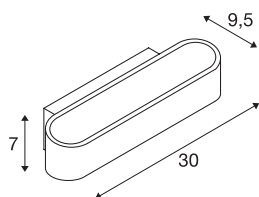

ASSO 300

wandarmatuur, led, 3000 K, ovaal, geborsteld aluminium /wit, L/B/H 30/9,5/7 cm

De markante LED UP/DOWN wandopbouwarmatuur ASSO 300 beschikt over twee ultramoderne, krachtige COB LED's die hun warm witte licht indirect afgeven. Daardoor is hij uitstekend geschikt voor verblindingsvrije verlichting van trappen en vertrekken. Via de in de rozet ingebouwde constante voeding is rechtstreekse elektrische aansluiting op 230 V netspanning mogelijk. Deze lamp bevat ingebouwde ledlampen.

TECHNISCHE SPECIFICATIES

Art.nr.	151275
Aantal verschillende lichtopeningen	1
IP-code	IP 20
Montage	Opbouw
Montagebeschrijving	Wand
Dimbaar	Ja
Dimtechniek	Fase-afsnijding
Primaire nominale spanning	220-240V ~50/60Hz
Secundaire stroom / spanning	500 mA
Veiligheidsklasse	I
Wattage	12 W
Niveau van inschakelstroom	10 A
Duur van inschakelstroom	40 µs
Stroboscopisch effect (SVM)	0.02
Lumen	975 lm
Lichtkleurtemperatuur	3000 Kelvin
Kleur	alu
CRI	80
LXXBXX gegevens	L70B50
Levensduur	30000 h
Lichtsterkteverdeling	symmetrisch
Lichtval	direct - indirect

Lichtbron

916412	
--------	---

Breedte	30 cm
Hoogte	7 cm
Diepte	9.5 cm
Nettogewicht	1.059 kg
Brutogewicht	1.334 kg
BIG WHITE pagina	201