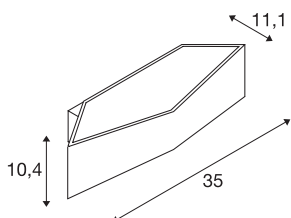

TECHNISCHE SPECIFICATIES

| | |
|------------------------------|--|
| Art.nr. | 151740 |
| IP-code | IP 20 |
| Montage | Opbouw |
| Montagebeschrijving | Wand |
| Dimbaar | Ja |
| Dimtechniek | Dim-to-Warm, Fase-aansnijding, Fase-afsnijding |
| Primaire nominale spanning | 220-240V ~50/60Hz |
| Secundaire stroom / spanning | 500 mA |
| Veiligheidsklasse | I |
| Wattage | 21 W |
| Stroboscopisch effect (SVM) | 0.03 |
| Lumen | 580 lm |
| Lichtkleurtemperatuur | 1700-2700 Kelvin |
| Kleur | zwart |
| CRI | 90 |
| LXXBXX gegevens | L70B50 |
| Levensduur | 30000 h |
| Lichtval | direct-indirect |
| Breedte | 35 cm |
| Hoogte | 10.4 cm |
| Diepte | 11.1 cm |
| Nettogewicht | 1.103 kg |