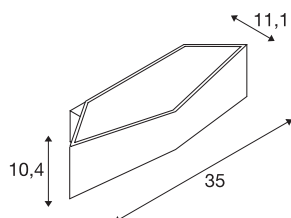

CARISO WL-4

wandarmatuur, led, 2700 K, wit, 2x9 W

De CARISO WL-4 wandarmatuur is voorzien van een Sharp Power LED met dimbare attributen, de in meerdere kleurvarianten verkrijgbare armatuur kan direct worden aangesloten op 230 volt netspanning.

TECHNISCHE SPECIFICATIES

Art.nr.	151741
IP-code	IP 20
Montage	Opbouw
Montagebeschrijving	Wand
Dimbaar	Ja
Dimtechniek	Dim-to-Warm, Fase-aansnijding, Fase-afsnijding
Primaire nominale spanning	220-240V ~50/60Hz
Secundaire stroom / spanning	500 mA
Veiligheidsklasse	I
Wattage	21 W
Stroboscopisch effect (SVM)	0.03
Lumen	1030 lm
Lichtkleurtemperatuur	2000-3000 Kelvin
Kleur	wit
CRI	90
LXXBXX gegevens	L70B50
Levensduur	30000 h
Lichtval	direct-indirect
Breedte	35 cm
Hoogte	10.4 cm
Diepte	11.1 cm
Nettogewicht	1.097 kg

Lichtbron

916608		Brutogewicht	1.46 kg
		BIG WHITE pagina	203