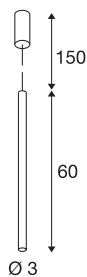

HELIA 30

hanglamp, led, 3000K, rond, zwart, 7,5 W

Met de HELIA 30 beschikt u over een hanglamp met puristische en transparante vormgeving. De armatuur is in zwart, wit en geborsteld koper verkrijgbaar. Een 7,5 W warm witte Premium LED is geïntegreerd en wordt door een ingebouwde constante voeding van stroom voorzien. De armatuur wordt met een voedingskabel van 1,5 meter lang geleverd. Daarmee is het armatuur klaar voor de rechtstreekse aansluiting op 230 V netspanning.

TECHNISCHE SPECIFICATIES

Art.nr.	152360
IP-code	IP 20
Montage	Opbouw
Montagebeschrijving	Plafond
Dimbaar	Ja
Dimtechniek	Fase-afsnijding
Primaire nominale spanning	220-240V ~50/60Hz
Secundaire stroom / spanning	500 mA
Veiligheidsklasse	I
Wattage	9.2 W
minimale omgevingstemperatuur	-20 °C
maximale omgevingstemperatuur	35 °C
Niveau van inschakelstroom	10 A
Duur van inschakelstroom	40 µs
Stroboscopisch effect (SVM)	0.01
Lumen	590 lm
Lichtkleurtemperatuur	3000 Kelvin
Stralingshoek	40 °
Kleur	zwart
CRI	90
LXXBXX gegevens	L70B50
Levensduur	30000 h

Lichtbron

916381	
--------	---

Lichtval	direct
Lengte	60 cm
Diameter	3 cm
Pendellengte	150 cm
Nettogewicht	0.801 kg
Brutogewicht	1.08 kg
BIG WHITE pagina	158