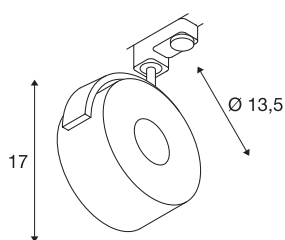

KALU TRACK

spot voor driefasen hoogspanningsrail, led, 3000 K, rond, wit, incl. driefasen adapter

De draai- en kantelbare spot KALU TRACK met bijbehorende adapter voor het 3-fasen hoogvolt spanningsrailsysteem. Ontwikkeld als uitbreiding van de populaire KALU-serie sluit deze railspot qua vormgeving mooi aan bij deze productgroep. Door de ingebouwde ledmodule wordt een hoge lichtopbrengst bij een laag stroomverbruik gegarandeerd. Om aan alle eisen ten aanzien van verlichting te kunnen voldoen, zijn alternatieve uitvoeringen met G53-fitting en GX53-fitting voor het 1-fase en 3-fasensysteem verkrijgbaar. Dit armatuur bevat ingebouwde ledlampen.

TECHNISCHE SPECIFICATIES

Art.nr.	152601
Aantal verschillende lichtopeningen	1
Draai- of kantelbaar	Draai- en zwenkbaar
IP-code	IP 20
Montage	Opbouw
Montagebeschrijving	Plafond,Rail plafond,Rail wand,Wand
Dimbaar	Ja
Dimtechniek	Fase-aansnijding,Fase-afsnijding
Primaire nominale spanning	220-240V ~50/60Hz
Veiligheidsklasse	II
Wattage	13 W
minimale omgevingstemperatuur	-20 °C
maximale omgevingstemperatuur	35 °C
Niveau van inschakelstroom	3 A
Duur van inschakelstroom	10 µs
Lumen	970 lm
Lichtkleurtemperatuur	3000 Kelvin
Stralingshoek	95 °
Kleur	wit
CRI	90
LXXBXX gegevens	L70B50
Levensduur	25000 h

Lichtbron

703130	
--------	---

Lichtval	direct
Lengte	13.5 cm
Hoogte	17 cm
Diameter	10.5 cm
Nettogewicht	0.49 kg
Brutogewicht	0.594 kg
BIG WHITE pagina	454