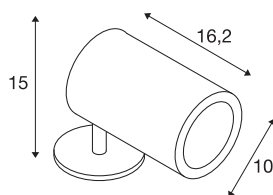

## HELIA

outdoor weg- en staande lamp, led, 3000 k, rond, antraciet, 15 W, voor de lamp met grondpin ombouwbaar

De met een krachtige 15 W hoogspanningsled uitgeruste buitenlamp HELIA led is in de lichtkleur warm wit verkrijgbaar. De elektrische aansluiting de van aluminium gemaakte armatuur wordt uitgevoerd door middel van 3 m open kabeleinde rechtstreeks aan 230 V netspanning. Door de beveiligingsklasse IP55 is de armatuur geschikt voor buitengebruik. Deze dimbare armatuur bevat ingebouwde ledlampen.

## TECHNISCHE SPECIFICATIES

Art.nr.	228555
Draai- of kantelbaar	Draai- en zwenkbaar
IP-code	IP 66
Slagvastheidsklasse	IK 04
Slagvastheid	0.5 Joule
Montage	Opbouw
Montagebeschrijving	Plafond, Vloer, Vloer met accessoires, Wand
Dimbaar	Ja
Dimtechniek	Fase-afsnijding
Primaire nominale spanning	220-240V ~50/60Hz
Secundaire stroom / spanning	700 mA
Veiligheidsklasse	I
Wattage	15 W
Niveau van inschakelstroom	10 A
Duur van inschakelstroom	40 $\mu$ s
Stroboscopisch effect (SVM)	0.07
Lumen	1340 lm
Lichtkleurtemperatuur	3000 Kelvin
Stralingshoek	40 °
Kleur	antraciet
CRI	80
LXXBXX gegevens	L70B50

## Accessoires

228560	GRONDPIN , voor HELIA buiten- en staande lamp, roestvrij stalen, 17 cm
--------	--

Levensduur	40000 h
Lichtval	direct
Lengte	16.2 cm
Hoogte	15 cm
Diameter	10 cm
Nettogewicht	1.342 kg
Brutogewicht	1.525 kg
BIG WHITE pagina	599