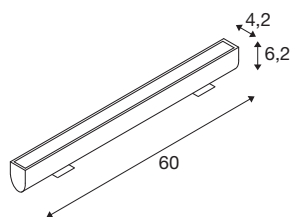

GALEN 60 SP

outdoor Single Colour led-profiel antraciet CCT-switch 3000/4000 K

Dankzij de geïntegreerde montagehouder en de spat-waterdichte aansluit- en verbindingkabel is het GALEN LED-profiel snel en eenvoudig aan de wand, op het vloer of aan het plafond te installeren. De favoriete toepassing is de verlichting van displays en borden. Daarbij zorgt de praktische CCT-switch voor extra flexibiliteit, omdat de lichtkleur via een schakelaar op de buitenzijde kan worden ingesteld tussen 3000K (warmwit) en 4000K (neutraalwit). Robuust geproduceerd en voorzien van sterke leds, daarmee is de GALEN ideaal als het gaat om een effectvolle of functionele verlichting in de buitenomgeving van shops, hotels, gastronomie of in bedrijfsmatige gebouwen.

TECHNISCHE SPECIFICATIES

Art.nr.	1003447
IP-code	IP 65
Slagvastheidsklasse	IK 03
Slagvastheid	0.35 Joule
Montage	Opbouw
Montagebeschrijving	Plafond, Vloer, Wand
Aantal bij doorlussen	12
Primaire nominale spanning	220-240V ~50/60Hz
Secundaire stroom / spanning	450 mA
Veiligheidsklasse	I
Wattage	18 W
minimale omgevingstemperatuur	-20 °C
maximale omgevingstemperatuur	45 °C
Aantal armaturen bij LS B16A	12
Niveau van inschakelstroom	20 A
Duur van inschakelstroom	350 µs
Stroboscopisch effect (SVM)	0.69
Lumen	1570/1570 lm
Lichtkleurtemperatuur	3000/4000 Kelvin
Kleur	antraciet
CRI	80
LXXBXX gegevens	L70B50

Lichtbron

916615	
--------	---

Accessoires

231961	VERBINDINGSKABEL , voor GALEN outdoor wandlamp, zwart, 1 m
231960	AANSLUITKABEL , voor GALEN outdoor wandarmatuur, zwart, 5 m

Levensduur	54000 h
Risk Group	1
Breedte	60 cm
Hoogte	6.2 cm
Diepte	11.3 cm
Nettogewicht	1.703 kg
Brutogewicht	1.849 kg
BIG WHITE pagina	692