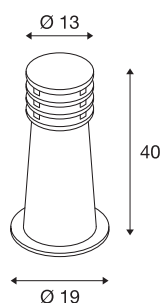

RUSTY 40

staande buitenlamp, TC-DSE, IP55, rond, IJzer geroest, Ø/H 19/40 cm, max. 11 W

De direct naar beneden schijnende staande lampen van de RUSTY serie vaststellen door hun buitengewone roestige uitstraling. Door het gebruikte FeCSI-staal wordt door de weersomstandigheden een gecontroleerde roestlaag op het oppervlak gevormd, die het eigenlijke materiaal tegen verdergaande corrosie beschermt. Daardoor worden de lampen uniek en vormen zij absoluut een bijzonder item bij elke installatie. Door beveiligingsklasse IP55 zijn zij geschikt voor buitengebruik. Als optie is een grondpin plus een verbindingsbox voor de veilige, elektrische aansluiting in de armatuur beschikbaar. De beschikbare versies worden steeds op 230 V netspanning aangesloten.

TECHNISCHE SPECIFICATIES

Art.nr.	229020
Fitting	E27
Aantal fittingen	1
IP-code	IP 55
Montage	Opbouw
Montagebeschrijving	Vloer
Primaire nominale spanning	220-240V ~50/60Hz
Veiligheidsklasse	II
Wattage	11 W
Kleur	roest
Lichtsterkteverdeling	asymmetrisch
Lichtval	direct - indirect
Hoogte	40 cm
Diameter	19 cm
Nettogewicht	8.098 kg
Brutogewicht	8.8 kg
BIG WHITE pagina	646

Aanbevolen Lichtbronnen

1005290	T38 E27 , led lichtbron wit 8W 4000K CRI90 240°
1005289	T38 E27 , led lichtbron wit 8W 3000K CRI90 240°

Accessoires

228730	VERBINDINGSBOX , 3-polig, IP68
229022	GRONDPIN , voor RUS- TY, verzinkt staal, lengte 50 cm