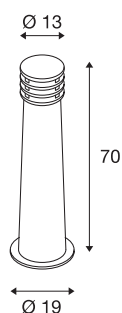

RUSTY 70

staande buitenlamp, TC-DSE, IP55, rond, eisen ge-roest, Ø/H 19/70 cm, max. 11 W

De direct naar beneden schijnende staande lampen van de RUSTY serie vaststellen door hun buitengewone roestige uitstraling. Door het gebruikte FeCSI-staal wordt door de weersomstandigheden een gecontroleerde roestlaag op het oppervlak gevormd, die het eigenlijke materiaal tegen verdergaande corrosie beschermt. Daardoor worden de lampen uniek en vormen zij absoluut een bijzonder item bij elke installatie. Door beveiligingsklasse IP55 zijn zij geschikt voor buitengebruik. Als optie is een grondpin plus een verbindingsbox voor de veilige, elektrische aansluiting in de armatuur beschikbaar. De beschikbare versies worden steeds op 230 V netspanning aangesloten.

TECHNISCHE SPECIFICATIES

| | |
|----------------------------|-------------------|
| Art.nr. | 229021 |
| Fitting | E27 |
| Aantal fittingen | 1 |
| IP-code | IP 55 |
| Montage | Opbouw |
| Montagebeschrijving | Vloer |
| Primaire nominale spanning | 220-240V ~50/60Hz |
| Veiligheidsklasse | II |
| Wattage | 11 W |
| Kleur | roest |
| Lichtsterkteverdeling | asymmetrisch |
| Lichtval | direct - indirect |
| Hoogte | 70 cm |
| Diameter | 19 cm |
| Nettogewicht | 13.708 kg |
| Brutogewicht | 14.668 kg |
| BIG WHITE pagina | 646 |

Aanbevolen Lichtbronnen

| | |
|---------|--|
| 1005290 | T38 E27 , led lichtbron wit 8W 4000K CRI90 240° |
| 1005289 | T38 E27 , led lichtbron wit 8W 3000K CRI90 240° |

Accessoires

| | |
|--------|---|
| 228730 | VERBINDINGSBOX , 3-polig, IP68 |
| 229022 | GRONDPIN , voor RUS- TY, verzinkt staal, lengte 50 cm |