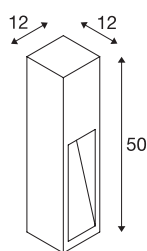

RUSTY SLOT 50

staande buitenlamp, TC-DSE, IP44, eisen geroest, L/B/H 12/12/50 cm, max. 11 W

De indirect naar beneden schijnende staande lampen van de RUSTY SLOT serie maken indruk door hun buitengewone roestige uitstraling. Dit wordt door een speciale chemische behandeling van het gebruikte FeCSi staal bereikt. Daardoor wordt de armatuur uniek en wordt hij een absolute bijzonderheid in elke installatie. Door zijn beveiligingsklasse IP44 is hij geschikt voor buitengebruik. Als optie is een grondpin plus een verbindingsbox voor de veilige, elektrische aansluiting in het vierkante armatuur beschikbaar. De twee verkrijgbare uitvoeringen worden beide direct op 230 V netspanning aangesloten.

TECHNISCHE SPECIFICATIES

Art.nr.	229410
Fitting	E27
Aantal fittingen	1
IP-code	IP 44
Montage	Opbouw
Montagebeschrijving	Vloer
Primaire nominale spanning	220-240V ~50/60Hz
Veiligheidsklasse	II
Wattage	11 W
Kleur	roest
Lichtsterkteverdeling	asymmetrisch
Lichtval	direct
Lengte	12 cm
Breedte	12 cm
Hoogte	50 cm
Nettogewicht	12.37 kg
Brutogewicht	12.816 kg
BIG WHITE pagina	641

Aanbevolen Lichtbronnen

1005290	T38 E27 , led lichtbron wit 8W 4000K CRI90 240°
1005289	T38 E27 , led lichtbron wit 8W 3000K CRI90 240°

Accessoires

231230	GRONDPIN , voor GRA- FIT, RUSTY SLOT, LOGS staande lamp, ver- zinkt staal, lengte 48 cm
228730	VERBINDINGSBOX , 3-polig, IP68