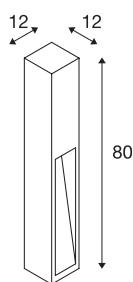

RUSTY SLOT 80

staande buitenlamp, TC-DSE, IP44, eisen geroest, L/B/H 12/12/80 cm, max. 11 W

De indirect naar beneden schijnende staande lampen van de RUSTY SLOT serie maken indruk door hun buitengewone roestige uitstraling. Dit wordt door een speciale chemische behandeling van het gebruikte FeCSi staal bereikt. Daardoor wordt de armatuur uniek en wordt hij een absolute bijzonderheid in elke installatie. Door zijn beveiligingsklasse IP44 is hij geschikt voor buitengebruik. Als optie is een grondpin plus een verbindingsbox voor de veilige, elektrische aansluiting in het vierkante armatuur beschikbaar. De twee verkrijgbare uitvoeringen worden beide direct op 230 V netspanning aangesloten.

TECHNISCHE SPECIFICATIES

Art.nr.	229411
Fitting	E27
Aantal fittingen	1
IP-code	IP 44
Montage	Opbouw
Montagebeschrijving	Vloer
Primaire nominale spanning	220-240V ~50/60Hz
Veiligheidsklasse	II
Wattage	11 W
Kleur	roest
Lichtsterkteverdeling	asymmetrisch
Lichtval	direct
Lengte	12 cm
Breedte	12 cm
Hoogte	80 cm
Nettogewicht	15.821 kg
Brutogewicht	16.434 kg
BIG WHITE pagina	641

Aanbevolen Lichtbronnen

1005290	T38 E27 , led lichtbron wit 8W 4000K CRI90 240°
1005289	T38 E27 , led lichtbron wit 8W 3000K CRI90 240°

Accessoires

231230	GRONDPIN , voor GRA- FIT, RUSTY SLOT, LOGS staande lamp, ver- zinkt staal, lengte 48 cm
228730	VERBINDINGSBOX , 3-polig, IP68