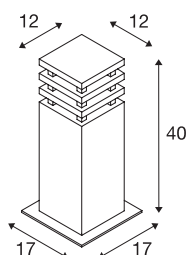

RUSTY SQUARE 40

staande buitenarmatuur, TC-DSE, IP55, rechthoekig, ijzer geroest, L/B/H 12/12/40 cm, max. 11W

De direct naar beneden schijnende staande lampen van de RUSTY SQUARE serie maken indruk door hun buitengewone roestige uitstraling. Door het gebruikte FeCSI-staal wordt door de weersomstandigheden een gecontroleerde roestlaag op het oppervlak gevormd, die het eigenlijke materiaal voor verdergaande corrosie vrijwaart. Daardoor worden de lampen uniek en vormen zij absoluut een bijzonder item bij elke installatie. Door beveiligingsklasse IP55 zijn zij geschikt voor buitengebruik. Als optie is een grondpin plus een verbindingsbox voor de veilige, elektrische aansluiting in de armatuur beschikbaar. De beschikbare versies worden steeds op 230 V netspanning aangesloten.

TECHNISCHE SPECIFICATIES

Art.nr.	229420
Fitting	E27
Aantal fittingen	1
IP-code	IP 55
Montage	Opbouw
Montagebeschrijving	Vloer
Primaire nominale spanning	220-240V ~50/60Hz
Veiligheidsklasse	II
Wattage	11 W
Kleur	roest
Lichtsterkteverdeling	asymmetrisch
Lichtval	direct - indirect
Lengte	12 cm
Breedte	12 cm
Hoogte	40 cm
Nettogewicht	12.056 kg
Brutogewicht	12.702 kg
BIG WHITE pagina	643