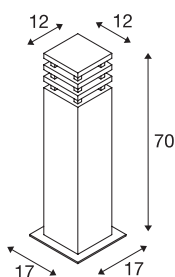

## RUSTY SQUARE 70

staande buitenarmatuur, TC-DSE, IP55, rechthoekig, ijzer geroest, L/B/H 12/12/71 cm, max. 11W

De direct naar beneden schijnende staande lampen van de RUSTY SQUARE serie maken indruk door hun buitengewone roestige uitstraling. Door het gebruikte FeCSI-staal wordt door de weersomstandigheden een gecontroleerde roestlaag op het oppervlak gevormd, die het eigenlijke materiaal voor verdergaande corrosie vrijwaart. Daardoor worden de lampen uniek en vormen zij absoluut een bijzonder item bij elke installatie. Door beveiligingsklasse IP55 zijn zij geschikt voor buitengebruik. Als optie is een grondpin plus een verbindingsbox voor de veilige, elektrische aansluiting in de armatuur beschikbaar. De beschikbare versies worden steeds op 230 V netspanning aangesloten.

## TECHNISCHE SPECIFICATIES

Art.nr.	229421
Fitting	E27
Aantal fittingen	1
IP-code	IP 55
Montage	Opbouw
Montagebeschrijving	Vloer
Primaire nominale spanning	220-240V ~50/60Hz
Veiligheidsklasse	II
Wattage	11 W
Kleur	roest
Lichtsterkteverdeling	asymmetrisch
Lichtval	direct - indirect
Lengte	12 cm
Breedte	12 cm
Hoogte	71 cm
Nettogewicht	16.998 kg
Brutogewicht	17.874 kg
BIG WHITE pagina	643

## Accessoires

228730	VERBINDINGSBOX , 3-polig, IP68
229422	Grondpin , staal verzinkt, 50 cm