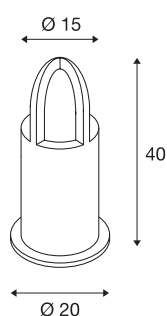

RUSTY CONE 40

staande buitenlamp, TC-DSE, IP54, rond, eisen ge-roest, Ø/H 15/40 cm, max. 11 W

De direct naar beneden schijnende staande lampen van de RUSTY CONE serie maken indruk door hun buitengewone roestige uitstraling. Door het gebruikte FeCSI-staal wordt door de weersomstandigheden een gecontroleerde roestlaag op het oppervlak gevormd, die het eigenlijke materiaal voor verdergaande corrosie vrijwaart. Daardoor worden de lampen uniek en vormen zij absoluut een bijzonder item bij elke installatie. Door beveiligingsklasse IP55 zijn zij geschikt voor buitengebruik. Als optie is een grondpin plus een verbindingsbox voor de veilige, elektrische aansluiting in de armatuur beschikbaar. De beschikbare versies worden steeds op 230 V netspanning aangesloten.

TECHNISCHE SPECIFICATIES

Art.nr.	229431
Fitting	E27
Aantal fittingen	1
IP-code	IP 54
Slagvastheidsklasse	IK 02
Montage	Opbouw
Montagebeschrijving	Vloer
Primaire nominale spanning	220-240V ~50/60Hz
Veiligheidsklasse	II
Wattage	11 W
Kleur	roest
Lichtsterkteverdeling	asymmetrisch
Lichtval	direct - indirect
Hoogte	40 cm
Diameter	15 cm
Nettogewicht	11.308 kg
Brutogewicht	12.028 kg
BIG WHITE pagina	645

Aanbevolen Lichtbronnen

1005290	T38 E27 , led lichtbron wit 8W 4000K CRI90 240°
1005289	T38 E27 , led lichtbron wit 8W 3000K CRI90 240°

Accessoires

228730	VERBINDINGSBOX , 3-polig, IP68
229423	GRONDPIN , voor RUS- TY CONE 40 en RUSTY CONE 70, verzinkt staal, 50 cm