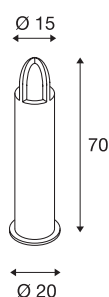

RUSTY CONE 70

staande buitenlamp, TC-DSE, IP54, rond, eisen ge-roest, Ø/H 15/70 cm, max. 11 W

De direct naar beneden schijnende staande lampen van de RUSTY CONE serie maken indruk door hun buitengewone roestige uitstraling. Dit wordt door een speciale chemische behandeling van het gebruikte FeCSi staal bereikt. Daardoor wordt de armatuur uniek en wordt hij een absolute bijzonderheid in elke installatie. Door beveiligingsklasse IP54 is hij geschikt voor buitengebruik. Als optie is een grondpin plus een verbindingsbox voor de veilige, elektrische aansluiting in het ronde armatuur beschikbaar. De twee verkrijgbare uitvoeringen worden beide direct op 230 V netspanning aangesloten. De RUSTY CONE-serie omvat bovendien vloerlampen en is daarom universeel toepasbaar.

TECHNISCHE SPECIFICATIES

Art.nr.	229432
Fitting	E27
Aantal fittingen	1
IP-code	IP 54
Slagvastheidsklasse	IK 02
Montage	Opbouw
Montagebeschrijving	Vloer
Primaire nominale spanning	220-240V ~50/60Hz
Veiligheidsklasse	II
Wattage	11 W
Kleur	roest
Lichtsterkteverdeling	asymmetrisch
Lichtval	direct - indirect
Hoogte	70 cm
Diameter	15 cm
Nettogewicht	16.606 kg
Brutogewicht	17.627 kg
BIG WHITE pagina	645

Aanbevolen Lichtbronnen

1005290	T38 E27 , led lichtbron wit 8W 4000K CRI90 240°
1005289	T38 E27 , led lichtbron wit 8W 3000K CRI90 240°

Accessoires

228730	VERBINDINGSBOX , 3-polig, IP68
229423	GRONDPIN , voor RUS- TY CONE 40 en RUSTY CONE 70, verzinkt staal, 50 cm