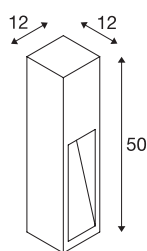

## RUSTY SLOT 50

outdoor staande lamp, LED, 3000 K, ijzer geroest, L/B/H 12/12/50cm

De direct naar beneden schijnende staande lampen van de RUSTY serie vaststellen door hun buitengewone roestige uitstraling. Dit wordt door een speciale chemische behandeling van het gebruikte FeCSI staal bereikt. Daardoor wordt de lamp uniek en wordt hij een absolute bijzonderheid in elke installatie. Door beveiligingsklasse IP55 is hij geschikt voor buitengebruik. Als optie is een grondpin plus een verbindingsbox voor de veilige, elektrische aansluiting in het ronde armatuur beschikbaar. De elektrische aansluiting van de met een krachtige COB-led uitgeruste lamp vindt telkens op 230 V netspanning plaats.

## TECHNISCHE SPECIFICATIES

Art.nr.	233447
IP-code	IP 55
Montage	Opbouw
Montagebeschrijving	Vloer
Primaire nominale spanning	220-240V ~50/60Hz
Veiligheidsklasse	I
Wattage	9 W
minimale omgevingstemperatuur	-20 °C
maximale omgevingstemperatuur	45 °C
Stroboscopisch effect (SVM)	3.25
Lumen	30 lm
Lichtkleurtemperatuur	3000 Kelvin
Kleur	roest
CRI	80
LXXBXX gegevens	L70B50
Levensduur	35000 h
Lichtsterkteverdeling	symmetrisch
Lichtval	direct
Breedte	12 cm
Hoogte	50 cm
Diepte	12 cm
Nettogewicht	12.456 kg

## Accessoires

231230	GRONDPIN , voor GRA-FIT, RUSTY SLOT, LOGS staande lamp, verzinkt staal, lengte 48 cm
228730	VERBINDINGSBOX , 3-polig, IP68

Brutogewicht	12.901 kg
BIG WHITE pagina	640