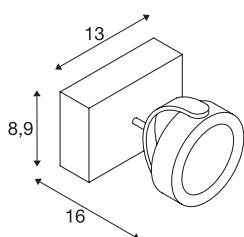

## TECHNISCHE SPECIFICATIES

Art.nr.	1000127
Aantal verschillende lichtopeningen	1
Draai- of kantelbaar	Draai- en zwenkbaar
IP-code	IP 20
Montage	Opbouw
Montagebeschrijving	Plafond,Wand
Dimbaar	Ja
Dimtechniek	Fase-afsnijding
Primaire nominale spanning	220-240V ~50/60Hz
Secundaire stroom / spanning	350 mA
Veiligheidsklasse	I
Wattage	17 W
Niveau van inschakelstroom	10 A
Duur van inschakelstroom	40 µs
Stroboscopisch effect (SVM)	0.02
Lumen	1000 lm
Lichtkleurtemperatuur	3000 Kelvin
Stralingshoek	60 °
Kleur	zwart
CRI	80
LXXBXX gegevens	L70B50
Levensduur	40000 h

## Lichtbron

916610	
--------	---

<b>Lichtsterkteverdeling</b>	rotatiesymmetrisch
<b>Lichtval</b>	direct
<b>Lengte</b>	13 cm
<b>Breedte</b>	8.9 cm
<b>Hoogte</b>	16 cm
<b>Nettogewicht</b>	0.783 kg
<b>Brutogewicht</b>	0.915 kg
<b>BIG WHITE pagina</b>	403