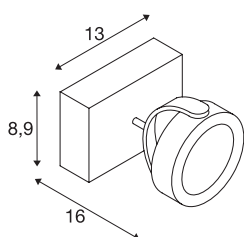

TECHNISCHE SPECIFICATIES

Art.nr.	1000128
Aantal verschillende lichtopeningen	1
Draai- of kantelbaar	Draai- en zwenkbaar
IP-code	IP 20
Montage	Opbouw
Montagebeschrijving	Plafond,Wand
Dimbaar	Ja
Dimtechniek	Fase-afsnijding
Primaire nominale spanning	220-240V ~50/60Hz
Secundaire stroom / spanning	350 mA
Veiligheidsklasse	I
Wattage	17 W
Niveau van inschakelstroom	10 A
Duur van inschakelstroom	40 µs
Stroboscopisch effect (SVM)	0.02
Lumen	1000 lm
Lichtkleurtemperatuur	3000 Kelvin
Stralingshoek	60 °
Kleur	wit
CRI	80
LXXBXX gegevens	L70B50
Levensduur	40000 h

Lichtbron

916610	
--------	---

Lichtsterkteverdeling	rotatiesymmetrisch
Lichtval	direct
Lengte	13 cm
Breedte	8.9 cm
Hoogte	16 cm
Nettogewicht	0.812 kg
Brutogewicht	0.947 kg
BIG WHITE pagina	403