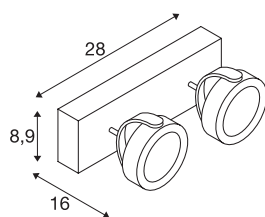

## TECHNISCHE SPECIFICATIES

Art.nr.	1000129
Aantal verschillende lichtopeningen	2
Draai- of kantelbaar	Draai- en zwenkbaar
IP-code	IP 20
Montage	Opbouw
Montagebeschrijving	Plafond,Wand
Dimbaar	Ja
Dimtechniek	Fase-afsnijding
Primaire nominale spanning	220-240V ~50/60Hz
Secundaire stroom / spanning	700 mA
Veiligheidsklasse	I
Wattage	31 W
Nominaal stand-byvermogen	0.5 W
Stroboscopisch effect (SVM)	0.03
Lumen	2000 lm
Lichtkleurtemperatuur	3000 Kelvin
Stralingshoek	60 °
Kleur	zwart
CRI	80
LXXBXX gegevens	L70B50
Levensduur	40000 h
Lichtsterkteverdeling	rotatiesymmetrisch

## Lichtbron

916610	
--------	---

Lichtval	direct
Risk Group	1
Lengte	28 cm
Breedte	8.9 cm
Hoogte	16 cm
Nettogewicht	1.451 kg
Brutogewicht	1.778 kg
BIG WHITE pagina	403