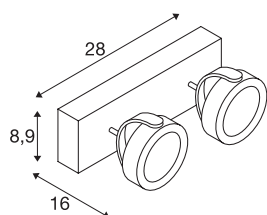

TECHNISCHE SPECIFICATIES

Art.nr.	1000130
Aantal verschillende lichtopeningen	2
Draai- of kantelbaar	Draai- en zwenkbaar
IP-code	IP 20
Montage	Opbouw
Montagebeschrijving	Plafond,Wand
Dimbaar	Ja
Dimtechniek	Fase-afsnijding
Primaire nominale spanning	220-240V ~50/60Hz
Secundaire stroom / spanning	700 mA
Veiligheidsklasse	I
Wattage	31 W
Nominaal stand-byvermogen	0.5 W
Stroboscopisch effect (SVM)	0.03
Lumen	2000 lm
Lichtkleurtemperatuur	3000 Kelvin
Stralingshoek	60 °
Kleur	wit
CRI	80
LXXBXX gegevens	L70B50
Levensduur	40000 h
Lichtsterkteverdeling	rotatiesymmetrisch

Lichtbron

916610	
--------	---

Lichtval	direct
Risk Group	1
Lengte	28 cm
Breedte	8.9 cm
Hoogte	16 cm
Nettogewicht	1.478 kg
Brutogewicht	1.798 kg
BIG WHITE pagina	403