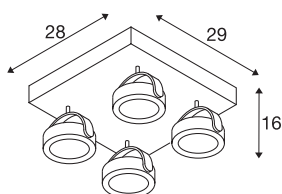

TECHNISCHE SPECIFICATIES

Art.nr.	1000135
Aantal verschillende lichtopeningen	4
Draai- of kantelbaar	Draai- en zwenkbaar
IP-code	IP 20
Montage	Opbouw
Montagebeschrijving	Plafond,Wand
Dimbaar	Ja
Dimtechniek	Fase-afsnijding
Primaire nominale spanning	220-240V ~50/60Hz
Secundaire stroom / spanning	700 mA
Veiligheidsklasse	I
Wattage	60 W
Nominaal stand-byvermogen	0.5 W
Stroboscopisch effect (SVM)	0.03
Lumen	4000 lm
Lichtkleurtemperatuur	3000 Kelvin
Stralingshoek	60 °
Kleur	zwart
CRI	80
LXXBXX gegevens	L70B50
Levensduur	40000 h
Lichtsterkteverdeling	rotatiesymmetrisch

Lichtbron

916610	
--------	-----------------------------------------------------------------------------------

Lichtval	direct
Lengte	28 cm
Breedte	29 cm
Hoogte	16 cm
Nettogewicht	3.662 kg
Brutogewicht	4.373 kg
BIG WHITE pagina	403