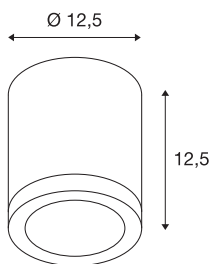

## ROX CEILING OUT

QPAR11, outdoor plafondarmatuur, geborsteld alu, max. 50 W, IP44

De puristische plafondarmatuur van de ROX serie bestaat uit geborsteld aluminium en glas dat de lichtbron afdekt. Door de beveiligingsklasse IP44 is hij geschikt voor buitengebruik. De armatuur wordt direct op 230 V netspanning aangesloten. De ROX-serie omvat bovendien wand- en staande lampen met diverse fittingen en is daarom universeel toepasbaar.

## TECHNISCHE SPECIFICATIES

Art.nr.	1000332
Fitting	GU10
Lichtbronnen	QPAR111
Aantal fittingen	1
Inclusief lampen	Geen
IP-code	IP 44
Montage	Opbouw
Montagebeschrijving	Plafond
Primaire nominale spanning	220-240V ~50/60Hz
Veiligheidsklasse	I
Wattage	50 W
Kleur	alu
Lichtval	direct
Hoogte	12.5 cm
Diameter	12.5 cm
Nettogewicht	0.8 kg
Brutogewicht	1.006 kg
BIG WHITE pagina	801