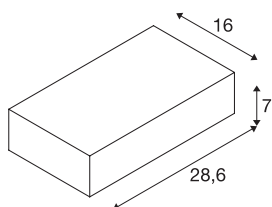

SHELL 30

WL, led indoor wandopbouwlamp, 3000K, wit

De elegante wandlamp SHELL is een combinatie van aluminium en acrylglas. De dimbare wandlamp is leverbaar in twee maten. De een of twee duurzame leds met telkens 12W zorgen voor de benodigde lichtsterkte. De wandlamp met sterk designkarakter is al klaar voor rechtstreekse aansluiting op 230V netspanning, omdat de led voeding geïntegreerd is.

TECHNISCHE SPECIFICATIES

Art.nr.	1000423
Aantal verschillende lichtopeningen	1
IP-code	IP 20
Slagvastheidsklasse	IK 02
Slagvastheid	0.2 Joule
Montage	Opbouw
Montagebeschrijving	Wand
Dimbaar	Ja
Dimtechniek	Fase-afsnijding
Primaire nominale spanning	220-240V ~50/60Hz
Secundaire stroom / spanning	700 mA
Veiligheidsklasse	I
Wattage	54 W
Niveau van inschakelstroom	20 A
Stroboscopisch effect (SVM)	0.01
Lumen	5600 lm
Lichtkleurtemperatuur	3000 Kelvin
Stralingshoek	120 °
Kleur	wit
CRI	80
LXXBXX gegevens	L70B50
Levensduur	50000 h

Lichtbron

780780	
--------	---

Lichtsterkteverdeling	symmetrisch
Lichtval	direct
Lichtval 2	indirect
Risk Group	1
Breedte	28.6 cm
Hoogte	7 cm
Diepte	16 cm
Nettogewicht	1.802 kg
Brutogewicht	2.069 kg
BIG WHITE pagina	365