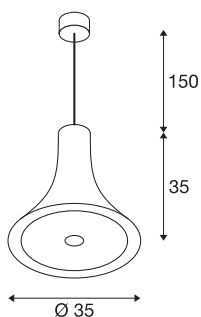

## BATO 35 PD

led indoor hanglamp, zwart, led, 2700K

De hanglampen van de BATO-familie zijn in twee maten en drie kleuren verkrijgbaar. Bovendien kan tussen ingebouwde LED-lichtbronnen en een E27-fitting gekozen worden. Bijpassende wandlampen en plafondlampen maken de familie compleet. De BATO wordt kant-en-klaar voor directe aansluiting op 230 V netspanning geleverd.

## TECHNISCHE SPECIFICATIES

Art.nr.	1000436
IP-code	IP 20
Montage	Opbouw
Montagebeschrijving	Plafond
Dimbaar	Ja
Dimtechniek	Fase-afsnijding
Primaire nominale spanning	220-240V ~50/60Hz
Secundaire stroom / spanning	500 mA
Veiligheidsklasse	I
Wattage	21 W
Nominaal stand-byvermogen	0.5 W
Stroboscopisch effect (SVM)	0.06
Lumen	1300 lm
Lichtkleurtemperatuur	2700 Kelvin
Stralingshoek	100 °
Kleur	zwart
CRI	80
LXXBXX gegevens	L70B50
Levensduur	30000 h
Lichtsterkteverdeling	rotatiesymmetrisch
Lichtval	direct
Hoogte	35 cm

## Lichtbron

916448	
--------	---

<b>Diameter</b>	35 cm
<b>Pendellengte</b>	150 cm
<b>Nettogewicht</b>	1.7 kg
<b>Brutogewicht</b>	1.819 kg