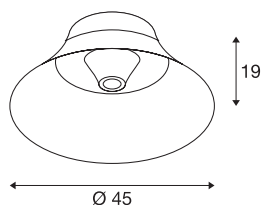

BATO 45 CW

indoor plafondopbouwlamp, zwart, E27, max. 60W

De plafondlampen van de BATO-familie zijn in twee maten en drie kleuren verkrijgbaar. Bovendien kan tussen ingebouwde LED-lichtbronnen en een E27-fitting gekozen worden. Bijpassende wandlampen en hanglampen maken de familie compleet. De BATO wordt kant-en-klaar voor directe aansluiting op 230 V netspanning geleverd.

TECHNISCHE SPECIFICATIES

Art.nr.	1000443
Fitting	E27
Aantal fittingen	1
IP-code	IP 20
Montage	Opbouw
Montagebeschrijving	Plafond,Wand
Primaire nominale spanning	220-240V ~50/60Hz
Veiligheidsklasse	I
Wattage	60 W
Kleur	zwart
Lichtval	diffuus
Hoogte	19 cm
Diameter	45 cm
Nettogewicht	1.76 kg
Brutogewicht	3.562 kg