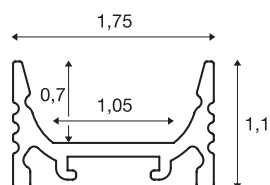

GRAZIA 10

opbouwprofiel, led, plat, geribbeld, 2 m, aluminium

GRAZIA 10 plat opbouwprofiel van 2 m lengte voor de montage van ledstrips tot 10 mm breed. Het in zwart, wit en geanodiseerd aluminium verkrijgbare profiel kan met diverse afdekkingen en passende eindkappen worden gecombineerd.

TECHNISCHE SPECIFICATIES

Art.nr.	1000460
IP-code	IP 20
Montage	Opbouw
Montagebeschrijving	Plafond, Pendelprofiel
Kleur	alu
Lengte	200 cm
Breedte	1.75 cm
Hoogte	1.1 cm
Nettogewicht	0.266 kg
Brutogewicht	0.56 kg