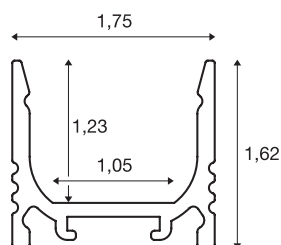

GRAZIA 10

opbouwprofiel, led, standaard, geribbeld, 2 m, aluminium

GRAZIA 10 standaard opbouwprofiel van 2 m lengte voor de montage van ledstrips tot 10 mm breed. Het in zwart, wit en geanodiseerd aluminium verkrijgbare profiel kan met diverse afdekkingen en passende eindkappen worden gecombineerd.

TECHNISCHE SPECIFICATIES

Art.nr.	1000463
IP-code	IP 20
Montage	Opbouw
Montagebeschrijving	Plafond, Pendelprofiel, Wand, Wand met accessoires
Kleur	alu
Lengte	200 cm
Breedte	1.75 cm
Hoogte	1.62 cm
Nettogewicht	0.353 kg
Brutogewicht	0.629 kg

Accessoires

1000471	AFDEKKING , voor GRAZIA 10, hoge uitvoering, 2 m, gesatineerd
1000487	MONTAGECLIP , voor GRAZIA 10 opbouwprofiel, onzichtbaar, 2 stuks
1000468	AFDEKKING , voor GRAZIA 10, platte uitvoering, 2 m, gematteerd
1000469	AFDEKKING , voor GRAZIA 10, platte uitvoering, 2 m, gesatineerd
1000488	MONTAGECLIP , voor GRAZIA 10 opbouwprofiel geribbeld, zichtbaar, 2 stuks
1000466	AFDEKKING , voor GRAZIA 10, platte uitvoering, 2 m, melkachtig wit
1000470	AFDEKKING , voor GRAZIA 10, hoge uitvoering, 2 m, gematteerd
1000467	AFDEKKING , voor GRAZIA 10, platte uitvoering, 2 m, transparant
1000484	EINDKAPPEN , voor GRAZIA 10 opbouwprofiel standaard, 2 stuks, hoge uitvoering, aluminium
1000489	MONTAGECLIP , voor GRAZIA 10 opbouwprofiel geribbeld, 45°, zichtbaar, 2 stuks
1000478	EINDKAPPEN , voor GRAZIA 10 opbouwprofiel standaard, 2 stuks, platte uitvoering, aluminium