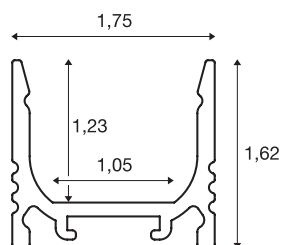

GRAZIA 10

opbouwprofiel, led, standaard, geribbeld, 2 m, zwart

GRAZIA 10 standaard opbouwprofiel van 2 m lengte voor de montage van ledstrips tot 10 mm breed. Het in zwart, wit en geanodiseerd aluminium verkrijgbare profiel kan met diverse afdekkingen en passende eindkappen worden gecombineerd.

TECHNISCHE SPECIFICATIES

Art.nr.	1000465
IP-code	IP 20
Montage	Opbouw
Montagebeschrijving	Plafond, Pendelprofiel, Wand, Wand met accessoires
Kleur	zwart
Lengte	200 cm
Breedte	1.75 cm
Hoogte	1.62 cm
Nettogewicht	0.373 kg
Brutogewicht	0.623 kg
BIG WHITE pagina	567

Accessoires

1000471	AFDEKKING , voor GRAZIA 10, hoge uitvoering, 2 m, gesatineerd
1000487	MONTAGECLIP , voor GRAZIA 10 opbouwprofiel, onzichtbaar, 2 stuks
1000468	AFDEKKING , voor GRAZIA 10, platte uitvoering, 2 m, gematteerd
1000469	AFDEKKING , voor GRAZIA 10, platte uitvoering, 2 m, gesatineerd
1000488	MONTAGECLIP , voor GRAZIA 10 opbouwprofiel geribbeld, zichtbaar, 2 stuks
1000466	AFDEKKING , voor GRAZIA 10, platte uitvoering, 2 m, melkachtig wit
1000480	EINDKAPPEN , voor GRAZIA 10 opbouwprofiel standaard, 2 stuks, platte uitvoering, zwart
1000470	AFDEKKING , voor GRAZIA 10, hoge uitvoering, 2 m, gematteerd
1000467	AFDEKKING , voor GRAZIA 10, platte uitvoering, 2 m, transparant
1000486	EINDKAPPEN , voor GRAZIA 10 opbouwprofiel standaard, 2 stuks, hoge uitvoering, zwart
1000489	MONTAGECLIP , voor GRAZIA 10 opbouwprofiel geribbeld, 45°, zichtbaar, 2 stuks