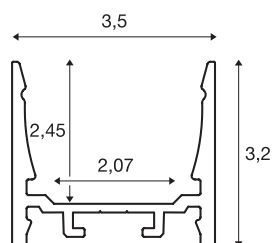

GRAZIA 20

opbouwprofiel, led, standaard, glad, 3 m, aluminium

Glad GRAZIA 20 opbouwprofiel van 1, 2 en 3 m lang zonder afdekking voor de montage van ledstrips tot 20 mm breed. Het profiel is in het wit, zwart en geanodiseerd aluminium verkrijgbaar.

TECHNISCHE SPECIFICATIES

Art.nr.	1000523
IP-code	IP 20
Montage	Opbouw
Montagebeschrijving	Plafond, Plafond met accessoires, Pendelprofiel, Wand, Wand met accessoires
Kleur	alu
Lengte	300 cm
Breedte	3.5 cm
Hoogte	3.2 cm
Nettogewicht	1.793 kg
Brutogewicht	2.525 kg
BIG WHITE pagina	573