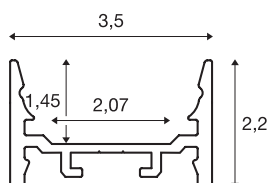

## GRAZIA 20

opbouwprofiel, led, plat, glad, 3 m, wit

Plat, glad GRAZIA 20 opbouwprofiel van 1, 2 en 3 m lang zonder afdekking voor de montage van ledstrips tot 20 mm breed. Het profiel is in het wit, zwart en geanodiseerd aluminium verkrijgbaar.

### TECHNISCHE SPECIFICATIES

Art.nr.	1000533
IP-code	IP 20
Montage	Opbouw
Montagebeschrijving	Plafond, Plafond met accessoires, Pendelprofiel, Wand, Wand met accessoires
Kleur	wit
Lengte	300 cm
Breedte	3.5 cm
Hoogte	2.2 cm
Nettogewicht	1.364 kg
Brutogewicht	1.979 kg
BIG WHITE pagina	573