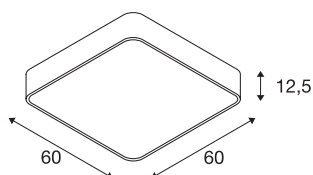

## MEDO 60

plafondarmatuur, led, 3000K, vierkant, zwart, 1-10V

De MEDO 60 CL Square heeft strakke kanten en is een aanvulling op de serie MEDO met een vierkante variant. Dankzij de geïntegreerde Premium LED geeft het een heldere, homogene belichting. Door de toepassing van de ophangsets kan de plafondarmatuur ook als pendelarmatuur worden gebruikt, waardoor het ook uitstekend geschikt is voor ruimtes met hoge plafonds. De al ingebouwde LED-driver maakt de directe aansluiting op een netspanning van 120V - 240V mogelijk.

## TECHNISCHE SPECIFICATIES

Art.nr.	1000725
IP-code	IP 20
Montage	Opbouw
Montagebeschrijving	Plafond
Primaire nominale spanning	220-240V ~50/60Hz
Secundaire stroom / spanning	1000 mA
Veiligheidsklasse	I
Wattage	39 W
minimale omgevingstemperatuur	-20 °C
maximale omgevingstemperatuur	40 °C
Nominaal stand-byvermogen	0.5 W
Niveau van inschakelstroom	6 A
Duur van inschakelstroom	30 µs
Stroboscopisch effect (SVM)	0.07
Lumen	3800 lm
Lichtkleurtemperatuur	3000 Kelvin
Stralingshoek	105 °
Kleur	zwart
CRI	80
UGR ≤	22
LXXBXX gegevens	L70B50
Levensduur	25000 h