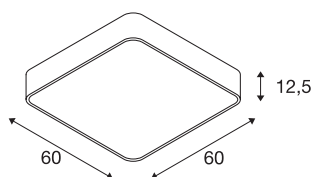

MEDO 60

plafondarmatuur, led, 3000K, vierkant, zilvergrijs, 1-10V

De MEDO 60 CL Square heeft strakke kanten en is een aanvulling op de serie MEDO met een vierkante variant. Dankzij de geïntegreerde Premium LED geeft het een heldere, homogene belichting. Door de toepassing van de ophangsets kan de plafondarmatuur ook als pendelarmatuur worden gebruikt, waardoor het ook uitstekend geschikt is voor ruimtes met hoge plafonds. De al ingebouwde LED-driver maakt de directe aansluiting op een netspanning van 120V - 240V mogelijk.

TECHNISCHE SPECIFICATIES

Art.nr.	1000727
IP-code	IP 20
Montage	Opbouw
Montagebeschrijving	Plafond
Primaire nominale spanning	220-240V ~50/60Hz
Secundaire stroom / spanning	1000 mA
Veiligheidsklasse	I
Wattage	39 W
minimale omgevingstemperatuur	-20 °C
maximale omgevingstemperatuur	40 °C
Nominaal stand-byvermogen	0.5 W
Niveau van inschakelstroom	6 A
Duur van inschakelstroom	30 µs
Stroboscopisch effect (SVM)	0.07
Lumen	3800 lm
Lichtkleurtemperatuur	3000 Kelvin
Stralingshoek	105 °
Kleur	grijs
CRI	80
UGR ≤	22
LXXBXX gegevens	L70B50
Levensduur	25000 h

Lichtval	direct
Risk Group	1
Lengte	60 cm
Breedte	60 cm
Hoogte	12.5 cm
Nettogewicht	6.564 kg
Brutogewicht	8.394 kg