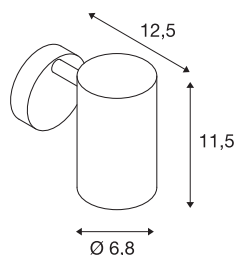

ENOLA_B

wandarmatuur, QPAR51, met schakelaar, wit, max. 50W

De in meerdere kleuren verkrijgbare wand- en plafon-darmatuur ENOLA_B maakt indruk door zijn elegante conische lampenkap en puristische uitstraling en is zeer geschikt voor veelzijdige accentverlichting. De van aluminium en staal vervaardigde lamp is door de ingebouwde GU-10-fitting voor halogeen- plus led-lichtbronnen geschikt. De armatuur is klaar voor aansluiting voor 230 V netspanning.

TECHNISCHE SPECIFICATIES

Art.nr.	1000730
Fitting	GU10
Aantal fittingen	1
Kantelbereik	90 °
Horizontaal draaibereik	350 °
Draai- of kantelbaar	Draai- en zwenkbaar
IP-code	IP 20
Montage	Opbouw
Montagebeschrijving	Wand
Primaire nominale spanning	220-240V ~50/60Hz
Veiligheidsklasse	I
Wattage	50 W
Kleur	wit
Lichtval	direct
Breedte	9 cm
Hoogte	11.4 cm
Diepte	13 cm
Nettogewicht	0.477 kg
Brutogewicht	0.631 kg
BIG WHITE pagina	379